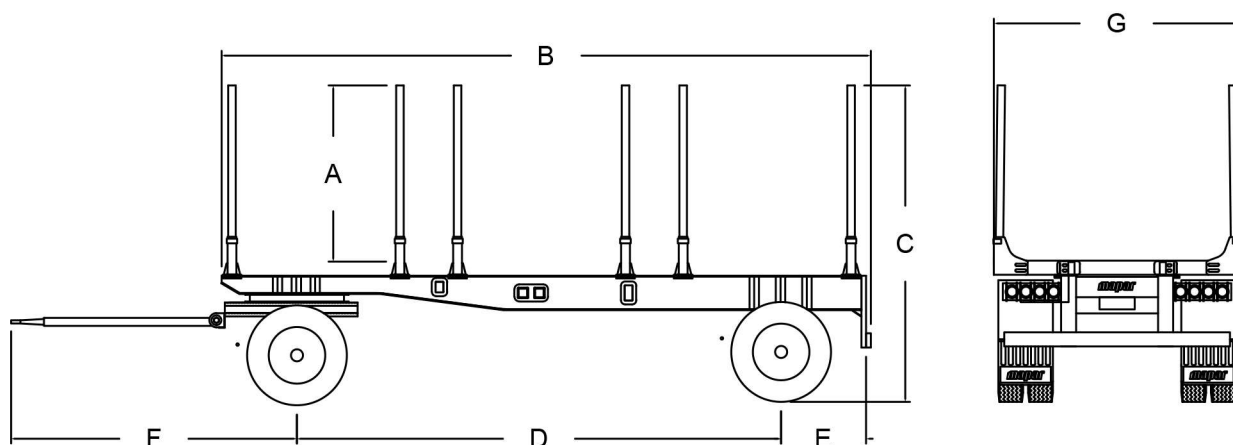

Remolque forestal para camión con grúa diseñado para una larga vida útil, aún bajo condiciones de trabajo muy extremos.

Estructura con perfiles de diseño propio, excelente estética y fabricación a medida, de acuerdo a los requerimientos del cliente.

	Denominación	Dimensión	Unidad
A	Altura útil de estacas	1850	mm
B	Longitud exterior del remolque	6800	mm
C	Altura total de remolque	3355	mm
D	Distancia entre ejes	5100	mm
E	Centro de eje trasero a parachoques	900	mm
F	Centro de eje delantero a punta de lanza	2800	mm
G	Ancho exterior del remolque	2600	mm

ESPECIFICACIONES TECNICAS PRINCIPALES

- Remolque certificado bajo el programa "My Inner Strenx" de SSAB (Suecia).
- Vigas principales tipo doble "T", fabricadas íntegramente en acero estructural de alta resistencia.
- Piso bajo el nivel de las alas de las vigas, sobre el sector frontal y trasero, con plancha de acero diamantado.
- Seis atriles para estacas abatibles, con sistema de fijación de estacas a través de cuñas. Fabricados en acero estructural de alta resistencia.
- Marco antejuego y lanza fabricados íntegramente en perfiles plegados en acero estructural de alta resistencia.
- Punta de lanza para pasador de 40 o 50 mm de diámetro.
- Tornamesa marca Jost de 1.100 mm de diámetro.
- Suspensión mecánica de paquetes de resortes marca "Suspensys" o similar.
- Dos ejes marca Ampro con balatas de 7" de ancho y 30.000 libras de capacidad cada uno.
- Instalación de luces de reglamento con tres focos laterales por cada costado y dos porta focos traseros metálicos, todos sistema led.
- Terminación en esmalte, color a elección del cliente.
- Frenos EBS, guardafangos plásticos de tipo envolvente, llantas de aluminio, cadenas de seguridad y otros sistemas de seguridad opcionales.