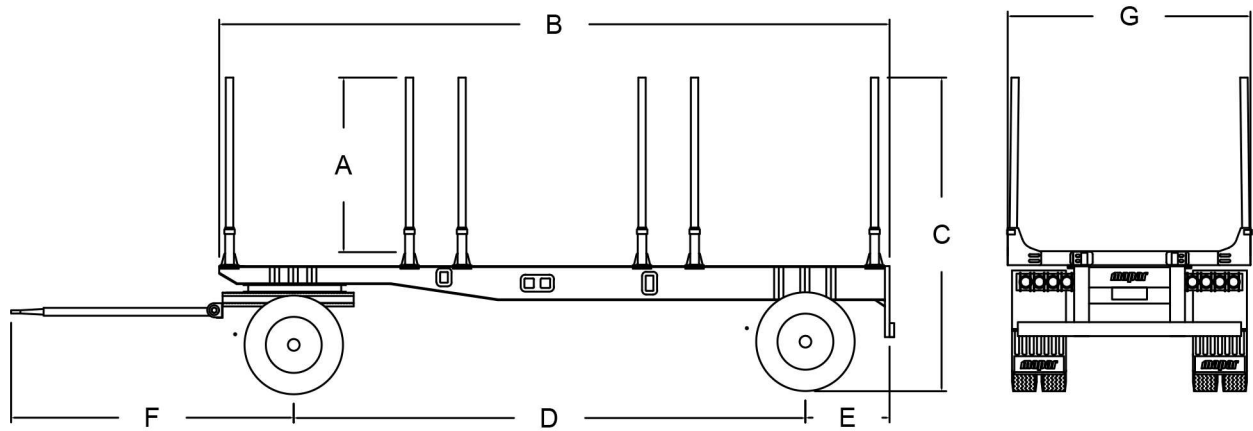

REMOLQUE FORESTAL

Remolque forestal diseñado para una larga vida útil, aún bajo condiciones de trabajo muy extremos. Estructura con perfiles de diseño propio, excelente estética y fabricación a medida, de acuerdo a los requerimientos del cliente.

	Denominación	Dimensión	Unidad
A	Altura útil de estacas	1850	mm
B	Longitud exterior del remolque	7200	mm
C	Altura total de remolque	3355	mm
D	Distancia entre ejes	5500	mm
E	Centro de eje trasero a parachoques	900	mm
F	Centro de eje delantero a punta de lanza	2800	mm
G	Ancho exterior del remolque	2600	mm

ESPECIFICACIONES TECNICAS PRINCIPALES

- Remolque certificado bajo el programa "My Inner Strenx" de SSAB (Suecia).
- Vigas principales tipo doble "T", fabricadas íntegramente en acero estructural de alta resistencia.
- Piso bajo el nivel de las alas de las vigas, sobre el sector frontal y trasero, con plancha de acero diamantado.
- Seis atriles para estacas rígidas, con sistema de fijación de estacas a través de cuñas. Fabricados en acero estructural de alta resistencia.
- Marco antejuego y lanza fabricados íntegramente en perfiles plegados en acero estructural de alta resistencia.
- Punta de lanza para pasador de 40 o 50 mm de diámetro.
- Tornamesa marca Jost de 1.100 mm de diámetro.
- Suspensión mecánica de paquetes de resortes marca "Suspensys" o similar.
- Dos ejes marca Ampro con balatas de 7" de ancho y 30.000 libras de capacidad cada uno.
- Instalación de luces de reglamento con tres focos laterales por cada costado y dos porta focos traseros metálicos, todos sistema led.
- Terminación en esmalte, color a elección del cliente.
- Frenos EBS, guardafangos plásticos de tipo envolvente, llantas de aluminio, cadenas de seguridad y otros sistemas de seguridad opcionales.
- Opción de atriles modelo Raptor para reducir tara en el remolque.

mapar

SOCIEDAD METALMECANICA PARADA LOPEZ LTDA